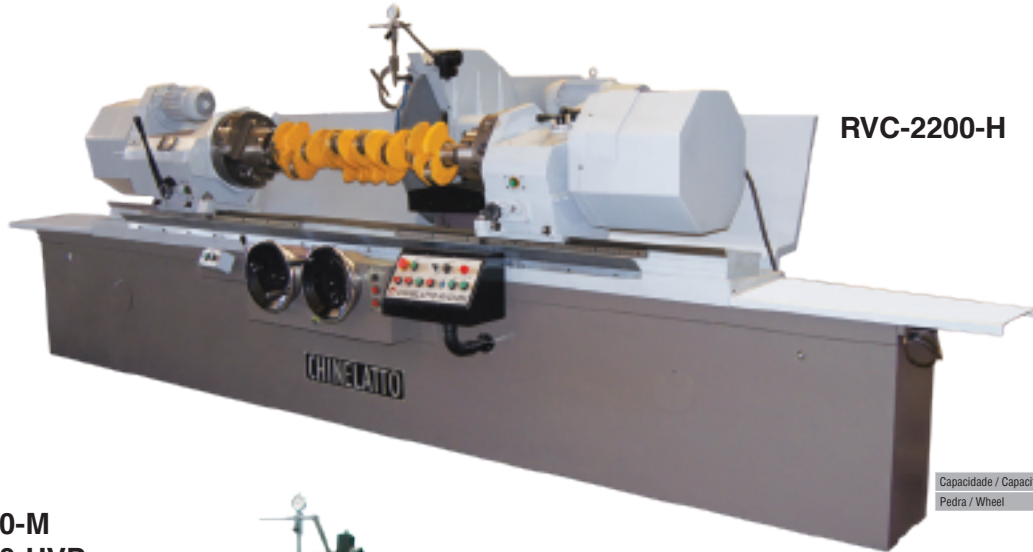

MÁQUINAS PARA RECTIFICACIÓN DE MOTORES

CHINELATTO

Rod. Engº João Tosello s/n - km 104.7 - Jd. Nova -
Limeira - SP - Brasil

www.chinelatto.com.br

RETIFICADORAS DE VIRABREQUIM / RECTIFICADORAS DE CIGÜEÑALES / CRANKSHAFT GRINDER MACHINE

RVC-2200-H

| | |
|-----------------------|------------------|
| RVC-2200-H | |
| Capacidade / Capacity | 2.200 x Ø 600 mm |
| Pedra / Wheel | Ø 812,8 mm (32") |

RVC-1500-M
RVC-1500-HVP

| | | |
|-----------------------|------------------|------------------|
| | RVC-1500-M | RVC-1500-H |
| Capacidade / Capacity | 1.500 x Ø 540 mm | 1.500 x Ø 540 mm |
| Pedra / Wheel | Ø 711,2 mm (28") | Ø 711,2 mm (28") |

POLITRIZ PORTÁTIL DE VIRABREQUIM PULIDORA PORTÁTIL DE CIGÜEÑALES PORTABLE CRANKSHAFT POLISHER MACHINE

PVP

Com lixa / with sandpaper

RVC-1000-M

| | |
|-----------------------|------------------|
| RVC-1000-M | |
| Capacidade / Capacity | 1.000 x Ø 440 mm |
| Pedra / Wheel | Ø 609,6 mm (24") |

RVC-850-M

| | |
|-----------------------|------------------|
| RVC-850-M | |
| Capacidade / Capacity | 850 x Ø 440 mm |
| Pedra / Wheel | Ø 609,6 mm (24") |